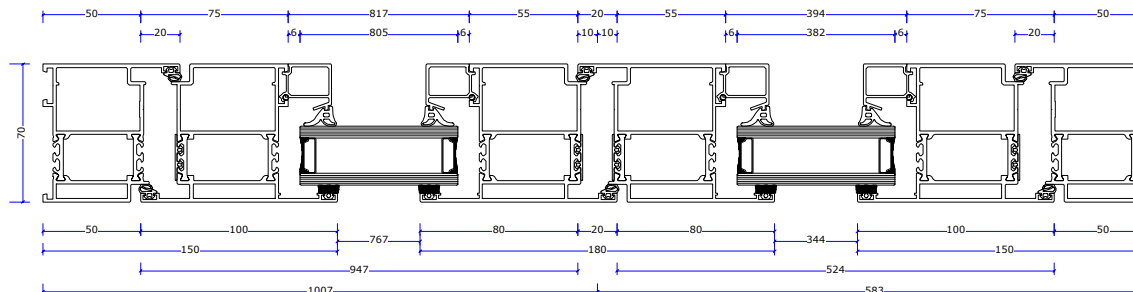

Ilość:

1

Opis:

SZEROKOŚĆ: 1 590 mm
WYSOKOŚĆ: 2 230 mm
KOLOR : X)
STRUKTURA *STANDARD
RAL 3000 Lakierowany
nietypowy

Uwagi produkcyjne:

DRZWI ALUMINIOWE
OTWIERANE NA
ZEWNĄTRZ ZAWIASY
UKRYTE ŚWIATŁO
PRZEJŚCIA 900/1400
SKRZYDŁO UNIESIONE
100mm PONAD POZIOM
POSADZKI

Widok:

Widok od zewnątrz

DRZWI ALUMINIOWE
OTWIERANE NA ZEWNĄTRZ
ZAWIASY UKRYTE
ŚWIATŁO PRZEJŚCIA 900/1400
SKRZYDŁO UNIESIONE 100mm PONAD POZIOM POSADZKI

Lp:

2

Konstrukcja:

Poz. 2 MB-79N Drzwi
otwierane na zewnątrz
(B=1 590, H=2 230)
PRAWO

Ilość:

2

Opis:

SZEROKOŚĆ: 1 590 mm
WYSOKOŚĆ: 2 230 mm
KOLOR : X)
STRUKTURA *STANDARD
RAL 3000 Lakierowany
nie typowy

Uwagi produkcyjne:

DRZWI ALUMINIOWE
OTWIERANE NA
ZEWNĄTRZ ZAWIASY
UKRYTE ŚWIATŁO
PRZEJŚCIA 900/1400
SKRZYDŁO UNIESIONE
100mm PONAD POZIOM
POSADZKI