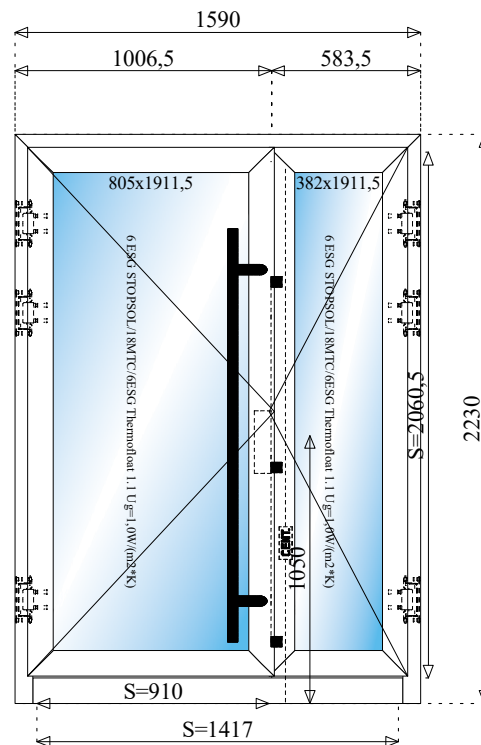

Ilość:

1

Opis:

SZEROKOŚĆ: 1 590 mm
WYSOKOŚĆ: 2 230 mm
KOLOR : X)
STRUKTURA *STANDARD
RAL 3000 Lakierowany
nietypowy

Uwagi produkcyjne:

DRZWI ALUMINIOWE
OTWIERANE NA
ZEWNĄTRZ ZAWIASY
UKRYTE ŚWIATŁO
PRZEJŚCIA 900/1400
SKRZYDŁO UNIESIONE
100mm PONAD POZIOM
POSADZKI

Widok:

Widok od zewnątrz

DRZWI ALUMINIOWE
OTWIERANE NA ZEWNĄTRZ
ZAWIASY UKRYTE
ŚWIATŁO PRZEJŚCIA 900/1400
SKRZYDŁO UNIESIONE 100mm PONAD POZIOM POSADZKI

Lp:

2

Konstrukcja:

Poz. 2 MB-79N Drzwi
otwierane na zewnątrz
(B=1 590, H=2 230)
PRAWO

Ilość:

2

Opis:

SZEROKOŚĆ: 1 590 mm
WYSOKOŚĆ: 2 230 mm
KOLOR : X)
STRUKTURA *STANDARD
RAL 3000 Lakierowany
nie typowy

Uwagi produkcyjne:

DRZWI ALUMINIOWE
OTWIERANE NA
ZEWNĄTRZ ZAWIASY
UKRYTE ŚWIATŁO
PRZEJŚCIA 900/1400
SKRZYDŁO UNIESIONE
100mm PONAD POZIOM
POSADZKI

Widok:

Widok od zewnątrz

DRZWI ALUMINIOWE
OTWIERANE NA ZEWNĄTRZ
ZAWIASY UKRYTE
ŚWIATŁO PRZEJŚCIA 900/1400
SKRZYDŁO UNIESIONE 100mm PONAD POZIOM POSADZKI