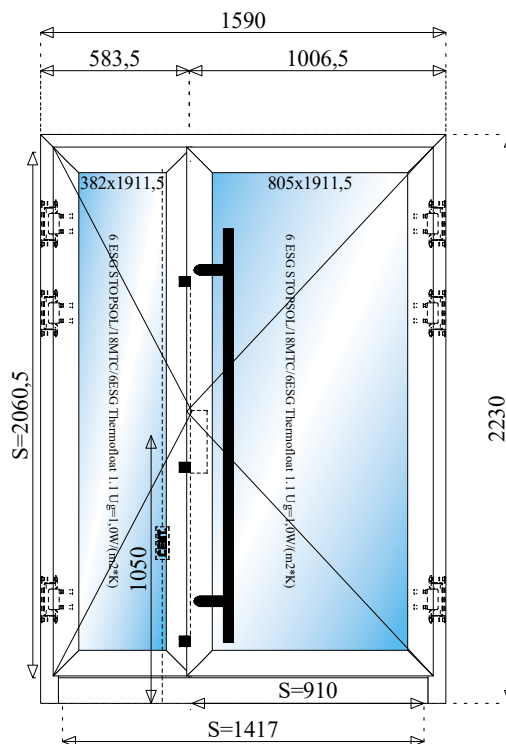

Ilość:

1

Opis:

SZEROKOŚĆ: 1 590 mm
WYSOKOŚĆ: 2 230 mm
KOLOR : X)
STRUKTURA *STANDARD
RAL 3000 Lakierowany
nietypowy

Uwagi produkcyjne:

DRZWI ALUMINIOWE
OTWIERANE NA
ZEWNĄTRZ ZAWIASY
UKRYTE ŚWIATŁO
PRZEJŚCIA 900/1400
SKRZYDŁO UNIESIONE
100mm PONAD POZIOM
POSADZKI

Widok:

Widok od zewnątrz

DRZWI ALUMINIOWE
OTWIERANE NA ZEWNĄTRZ
ZAWIASY UKRYTE
ŚWIATŁO PRZEJŚCIA 900/1400
SKRZYDŁO UNIESIONE 100mm PONAD POZIOM POSADZKI

Lp:

2

Konstrukcja:

Poz. 2 MB-79N Drzwi
otwierane na zewnątrz
(B=1 590, H=2 230)
PRAWO

Ilość:

2

Opis:

SZEROKOŚĆ: 1 590 mm
WYSOKOŚĆ: 2 230 mm
KOLOR : X)
STRUKTURA *STANDARD
RAL 3000 Lakierowany
nie typowy

Uwagi produkcyjne:

DRZWI ALUMINIOWE
OTWIERANE NA
ZEWNĄTRZ ZAWIASY
UKRYTE ŚWIATŁO
PRZEJŚCIA 900/1400
SKRZYDŁO UNIESIONE
100mm PONAD POZIOM
POSADZKI

Widok:

Widok od zewnątrz

DRZWI ALUMINIOWE
OTWIERANE NA ZEWNĄTRZ
ZAWIASY UKRYTE
ŚWIATŁO PRZEJŚCIA 900/1400
SKRZYDŁO UNIESIONE 100mm PONAD POZIOM POSADZKI