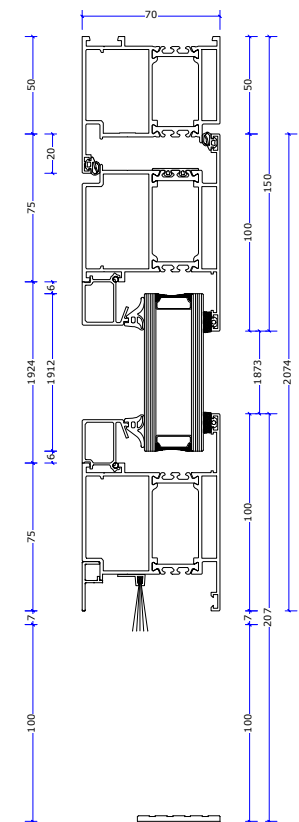

L.p.	Rysunek (Widok od zewnątrz), wymiary, opis	Ilość sztuk	Cena jedn. netto (PLN)	Wartość netto (PLN)	Uwagi
2	 <p>DRZWI ALUMINIOWE OTWIERANE NA ZEWNĄTRZ ZAWIASY UKRYTE ŚWIATŁO PRZEJŚCIA 900/1400 SKRZYDŁO UNIESIONE 100mm PONAD POZIOM POSADZKI Poz. 2 MB-79N Drzwi otwierane na zewnątrz (B=1 590, H=2 230) PRAWE</p>	x 2	17 164,44 W tym: Konstrukcja: 17 164,44	34 328,88 34 328,88	<p>SZEROKOŚĆ:1 590 mm WYSOKOŚĆ:2 230 mm KOLOR :X) STRUKTURA*STANDARD RAL 3000 Lakierowany nietypowy WYPEŁNIENIE:6 ESG STOPSOL/18MTC/6ESG Thermofloat 1.1 Ug=1,0W/(m2*K)</p> <p>DRZWI ALUMINIOWE OTWIERANE NA ZEWNĄTRZ ZAWIASY UKRYTE ŚWIATŁO PRZEJŚCIA 900/1400 SKRZYDŁO UNIESIONE 100mm PONAD POZIOM POSADZKI</p>
Oferta policzona z rabatem: 20%			Przed rabatem: 51 493,33 Rabat: 10 298,67 Cena netto: 41 194,66 VAT: 9 474,77 Razem brutto: 50 669,44 PLN		

Ilość:

1

Opis:

SZEROKOŚĆ: 1 590 mm
WYSOKOŚĆ: 2 230 mm
KOLOR : X)
STRUKTURA *STANDARD
RAL 3000 Lakierowany
nietypowy

Uwagi produkcyjne:

DRZWI ALUMINIOWE
OTWIERANE NA
ZEWNĄTRZ ZAWIASY
UKRYTE ŚWIATŁO
PRZEJŚCIA 900/1400
SKRZYDŁO UNIESIONE
100mm PONAD POZIOM
POSADZKI

Widok:

Widok od zewnątrz

DRZWI ALUMINIOWE
OTWIERANE NA ZEWNĄTRZ
ZAWIASY UKRYTE
ŚWIATŁO PRZEJŚCIA 900/1400
SKRZYDŁO UNIESIONE 100mm PONAD POZIOM POSADZKI

Lp:

2

Konstrukcja:

Poz. 2 MB-79N Drzwi
otwierane na zewnątrz
(B=1 590, H=2 230)
PRAWO

Ilość:

2

Opis:

SZEROKOŚĆ: 1 590 mm
WYSOKOŚĆ: 2 230 mm
KOLOR : X)
STRUKTURA *STANDARD
RAL 3000 Lakierowany
nie typowy

Uwagi produkcyjne:

DRZWI ALUMINIOWE
OTWIERANE NA
ZEWNĄTRZ ZAWIASY
UKRYTE ŚWIATŁO
PRZEJŚCIA 900/1400
SKRZYDŁO UNIESIONE
100mm PONAD POZIOM
POSADZKI